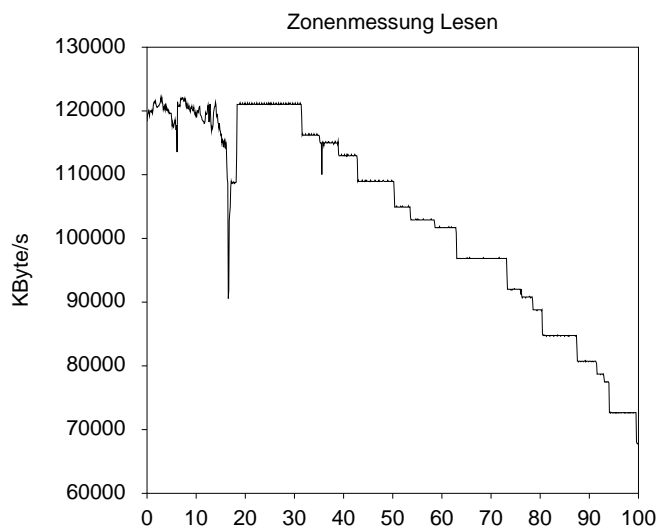

Mapping/Kapazität (logical drive): CHS=(0/0/0), insgesamt 976783360 Sektoren = 476945 MByte

Blockgrößen: physikalisch: 1*512 Byte, Dauertransferrate: 128 Sektoren (64.0 KByte)
Interface-Transferrate (bei 0.0%): Lesen ungebremst: 109.0 MByte/s, Verzögert (0.63 ms): 131.9 MByte/s, "Coretest": 177.3 MByte/s
Schreiben ungebremst: 119.0 MByte/s, Verzögert (0.58 ms): 130.4 MByte/s, wiederholt: 160.3 MByte/s
Dauertransferrate Lesen: Mittel 101200.5, Min 67755.2, Max 122126.9 [KByte/s]
Dauertransferrate Schreiben: Mittel 101690.7, Min 67672.9, Max 122594.4 [KByte/s]
Zugriffszeit ganze Platte: Mittel 8.27 (13.20r/3.34w, Min 2.57r/0.14w, Max 82.90r/25.07w) [ms]
Zugriffszeit erste 504 MByte: Mittel 3.47 (5.93r/1.01w, Min 0.08r/0.14w, Max 42.43r/12.30w) [ms]