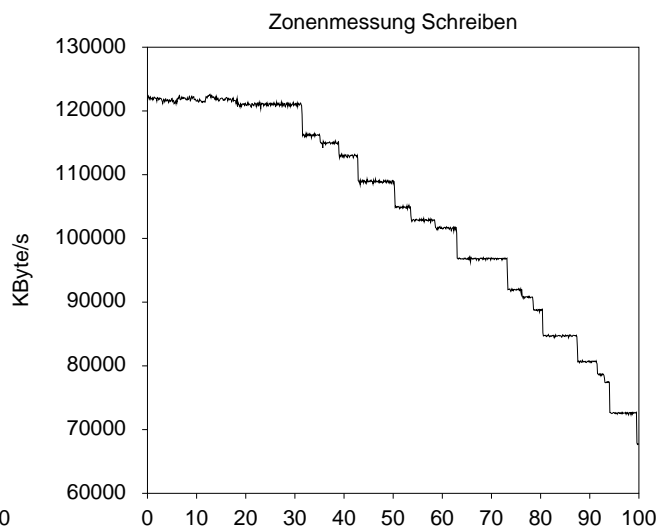

Mapping/Kapazität (logical drive): CHS=(0/0/0), insgesamt 976783360 Sektoren = 476945 MByte

Blockgrößen: physikalisch: 1*512 Byte, Dauertransferrate: 128 Sektoren (64.0 KByte)
Interface-Transferrate (bei 0.0%): Lesen ungebremst: 109.0 MByte/s, Verzögert (0.63 ms): 131.9 MByte/s, "Coretest": 177.3 MByte/s
Schreiben ungebremst: 119.0 MByte/s, Verzögert (0.58 ms): 130.4 MByte/s, wiederholt: 160.3 MByte/s
Dauertransferrate Lesen: Mittel 101200.5, Min 67755.2, Max 122126.9 [KByte/s]
Dauertransferrate Schreiben: Mittel 101690.7, Min 67672.9, Max 122594.4 [KByte/s]
Zugriffszeit ganze Platte: Mittel 8.27 (13.20r/3.34w, Min 2.57r/0.14w, Max 82.90r/25.07w) [ms]
Zugriffszeit erste 504 MByte: Mittel 3.47 (5.93r/1.01w, Min 0.08r/0.14w, Max 42.43r/12.30w) [ms]